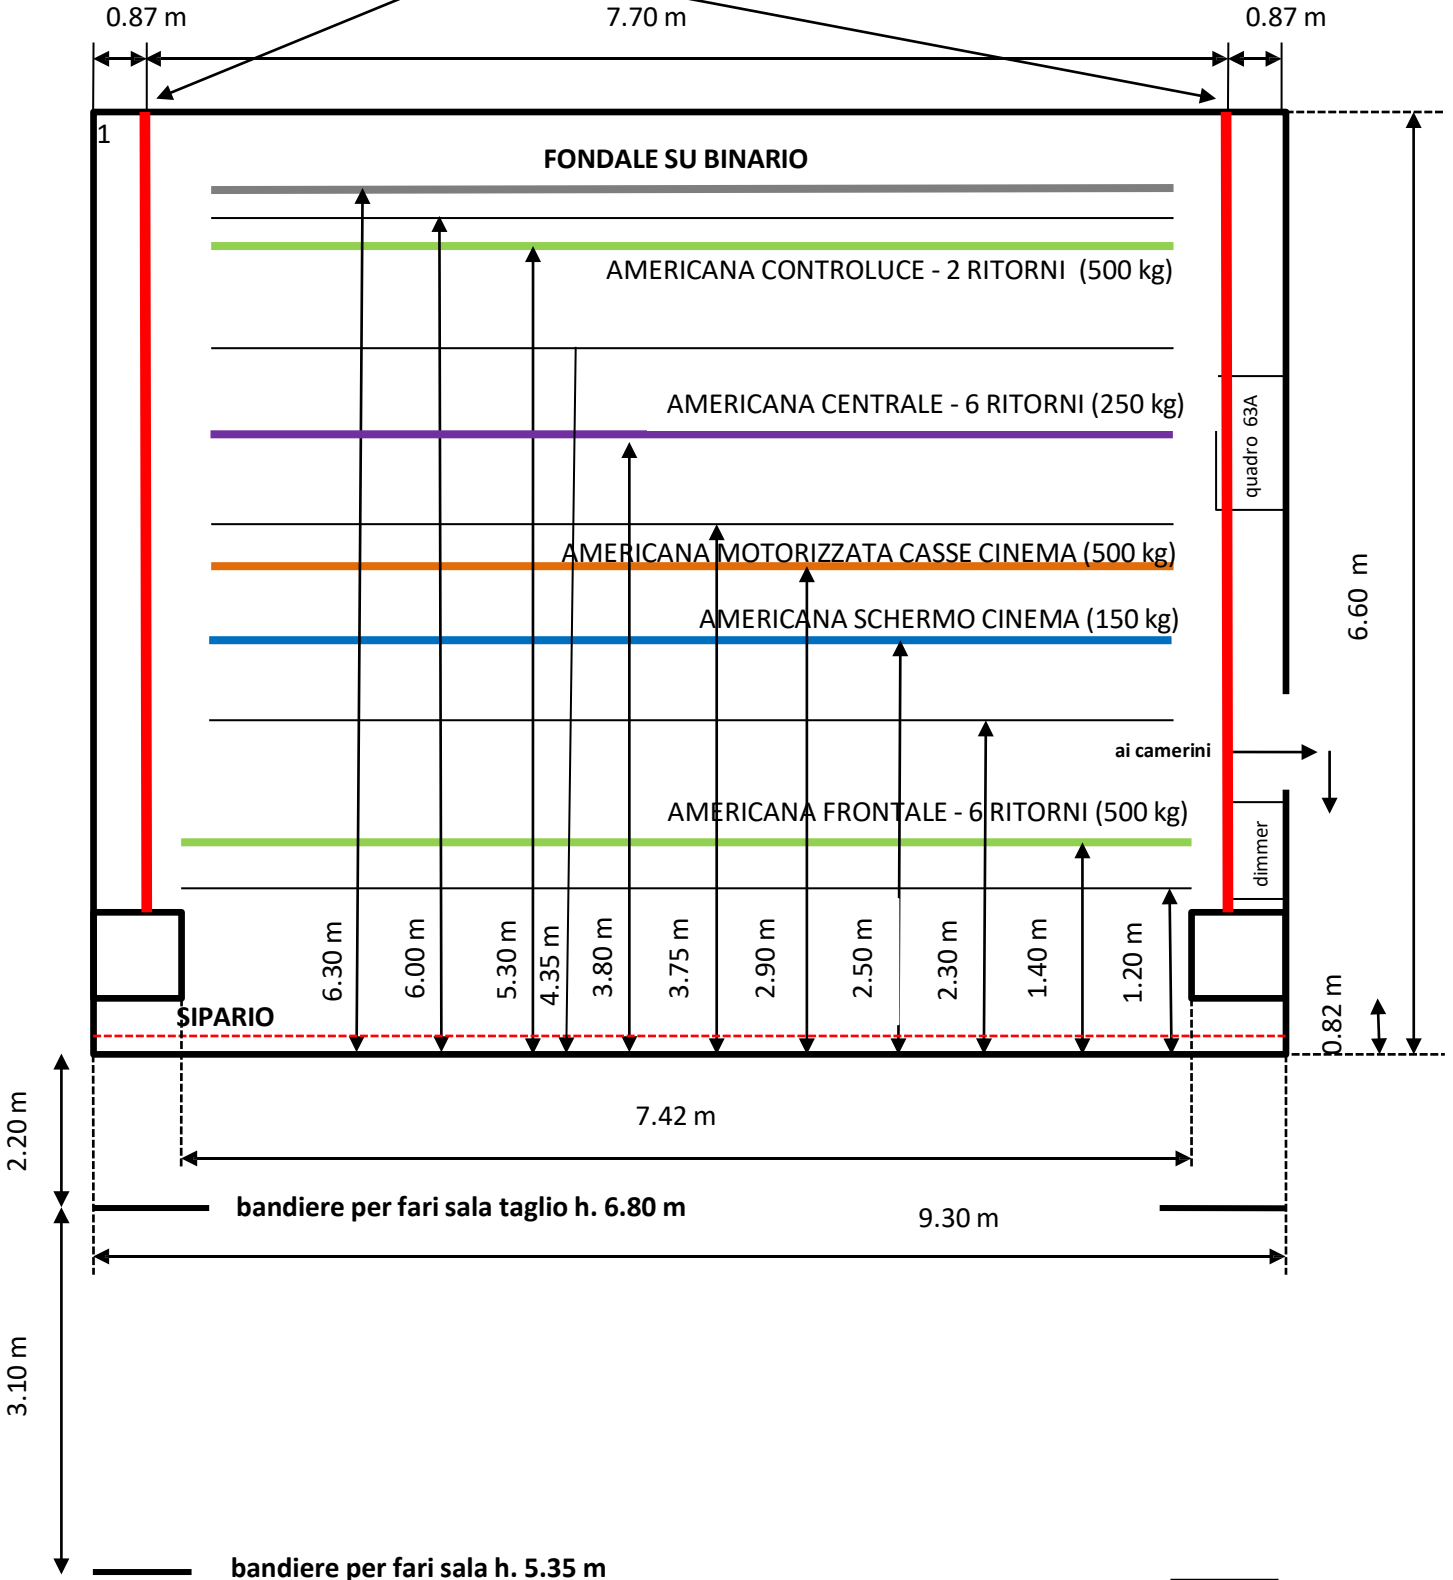

PIANTA PALCO TEATRO vs.2025

POTRELLE RINVII TIRI E QUINTE h.5.15 m

ALTEZZA MASSIMA AMERICANE 5.80 m
ALTEZZA BOCCASCENA 4.30 m
ALTEZZA PALCO 1.50 m